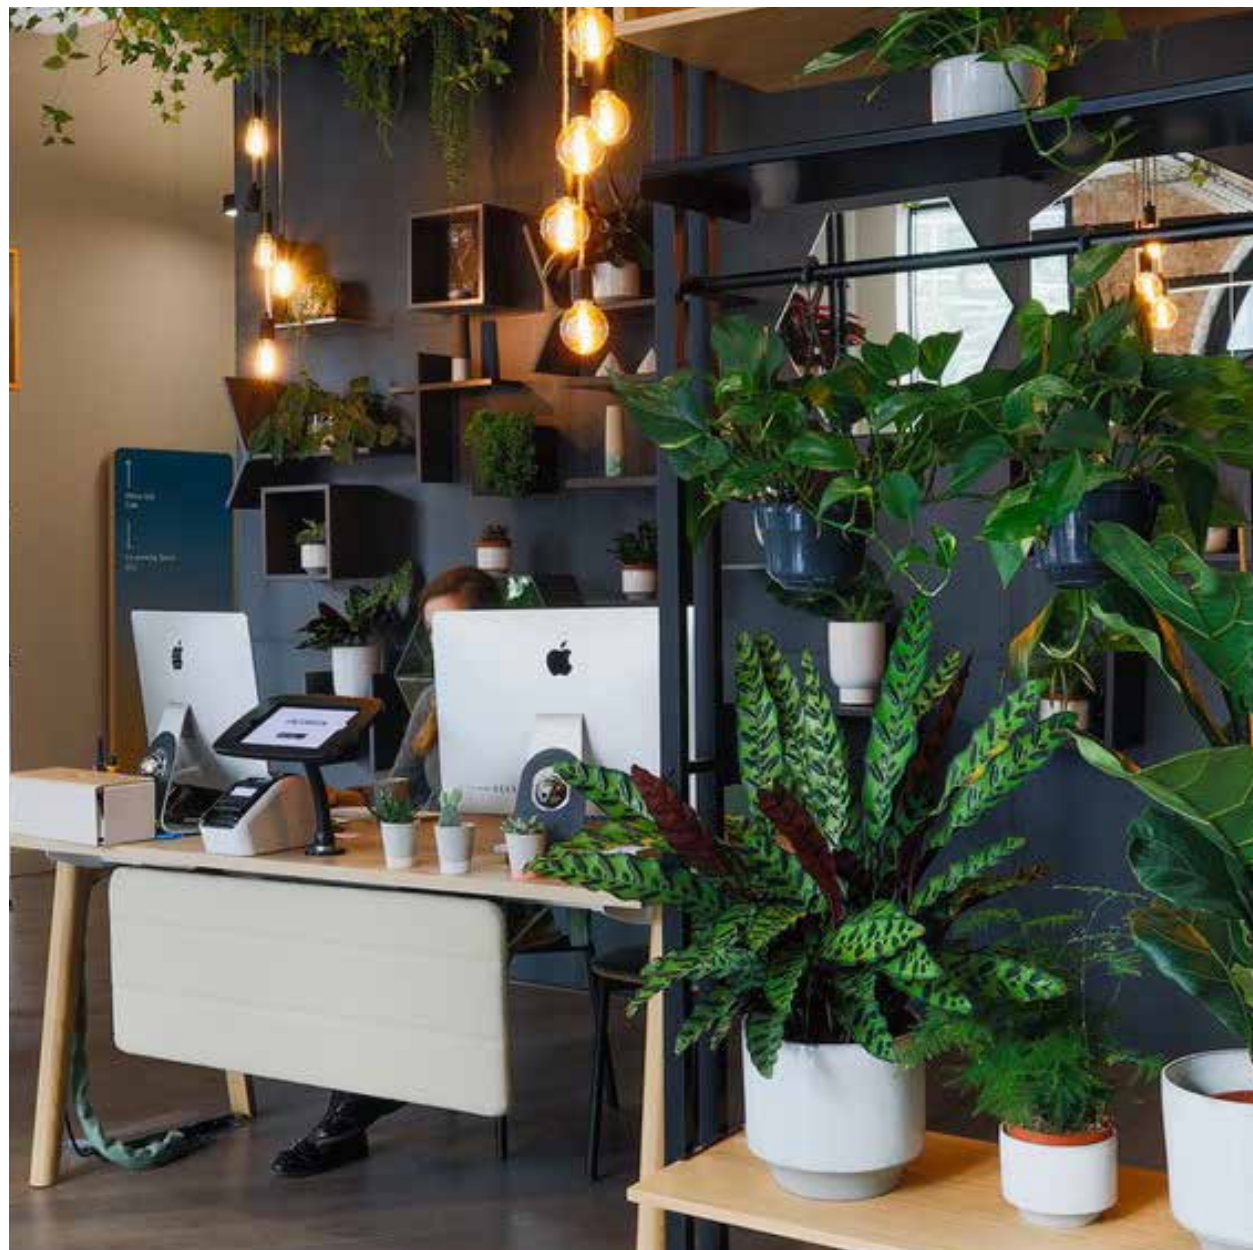

LIGNE MATERIKA ET LIGNE IRON,
DEUX STYLES POUR UNE SALLE DE BAIN UNIQUE ET INIMITABLE

magnetika

magnetika

IDEA #34

**CADDY: PARETE MAGNETICA MODULARE
ADATTA AD OGNI AMBIENTE
DELLA CASA**

MODULAR MAGNETIC SYSTEM
SUITABLE FOR EVERY HOME ENVIRONMENT
SYSTÈME MAGNÉTIQUE MODULAIRE POUR
CHAQUE ENVIRONNEMENT DOMESTIQUE