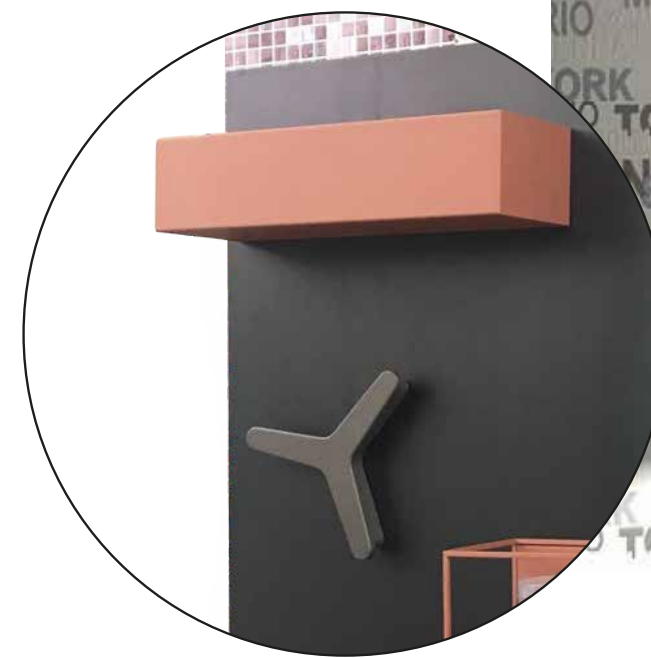

IDEA #05

IL CONTRASTO CROMATICO CHE ARRICCHISCE LA COMPOSIZIONE

THE CHROMATIC CONTRAST THAT ENHANCES THE COMPOSITION

LE CONTRASTE CHROMATIQUE QUI AMÉLIORE LA COMPOSITION