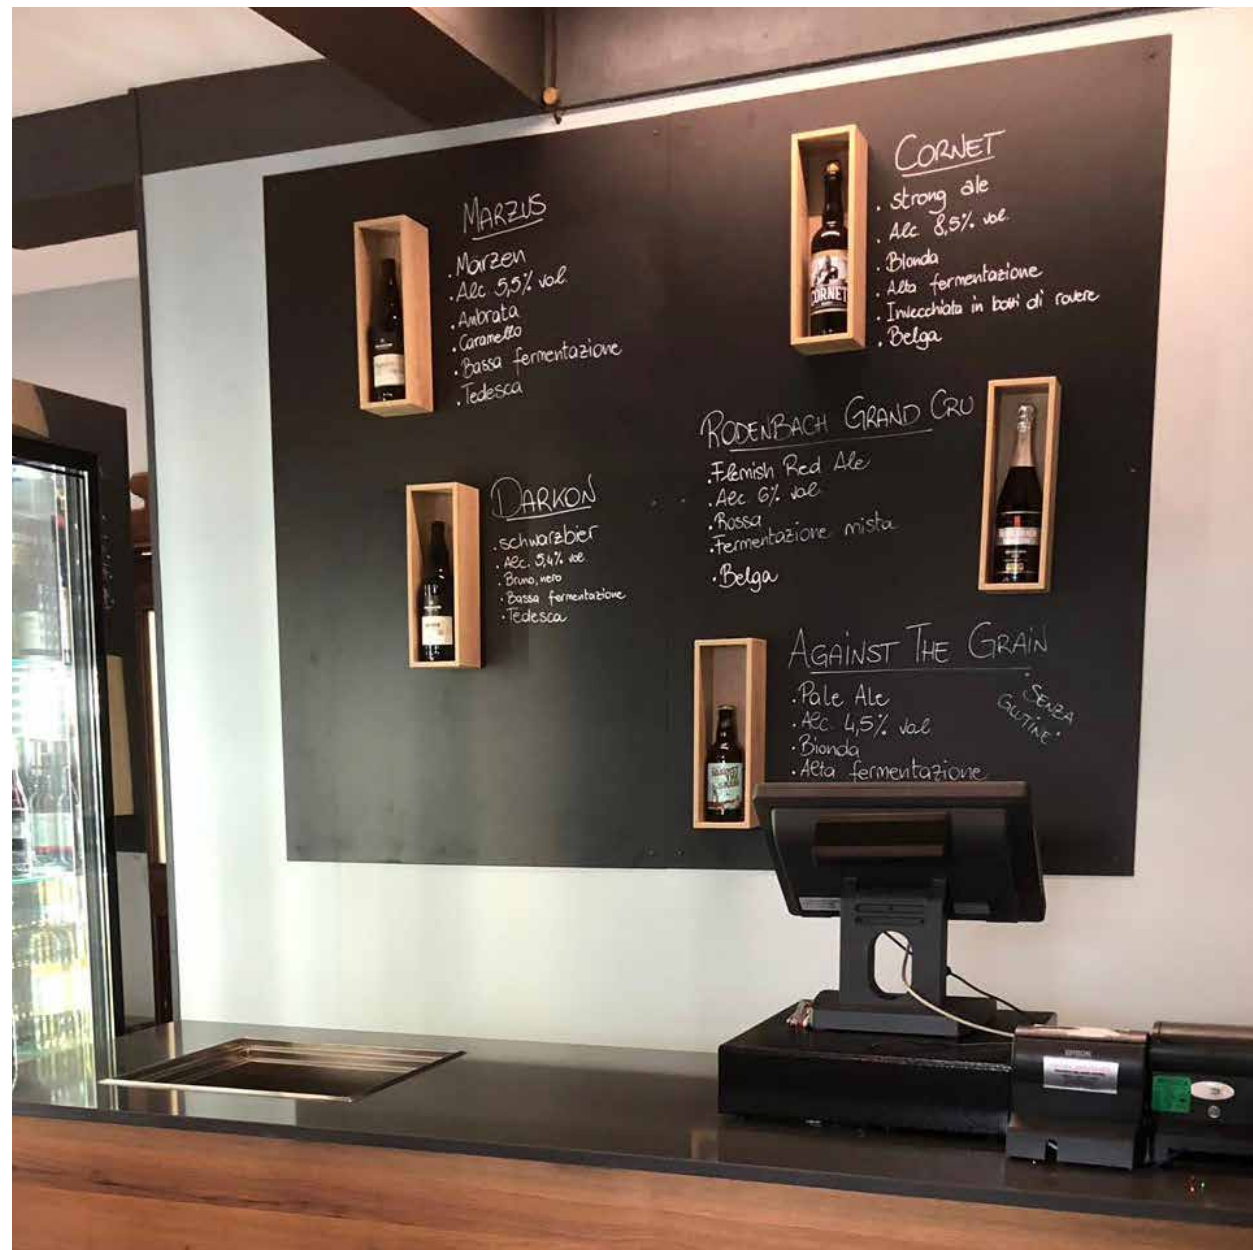

magnetika

IDEA #36

ARRICCHIRE CON MAGNETIKA LA LISTA DEI VINI NELL'ENOTECA

ENHANCE WITH MAGNETIKA THE WINE LIST

ENRICHIR AVEC MAGNETIKA LA LISTE DES VINS

magnetika

IDEA #37

**PANNELLO MAGNETICO FREESTANDING
PER ALLESTIRE LE VETRINE**