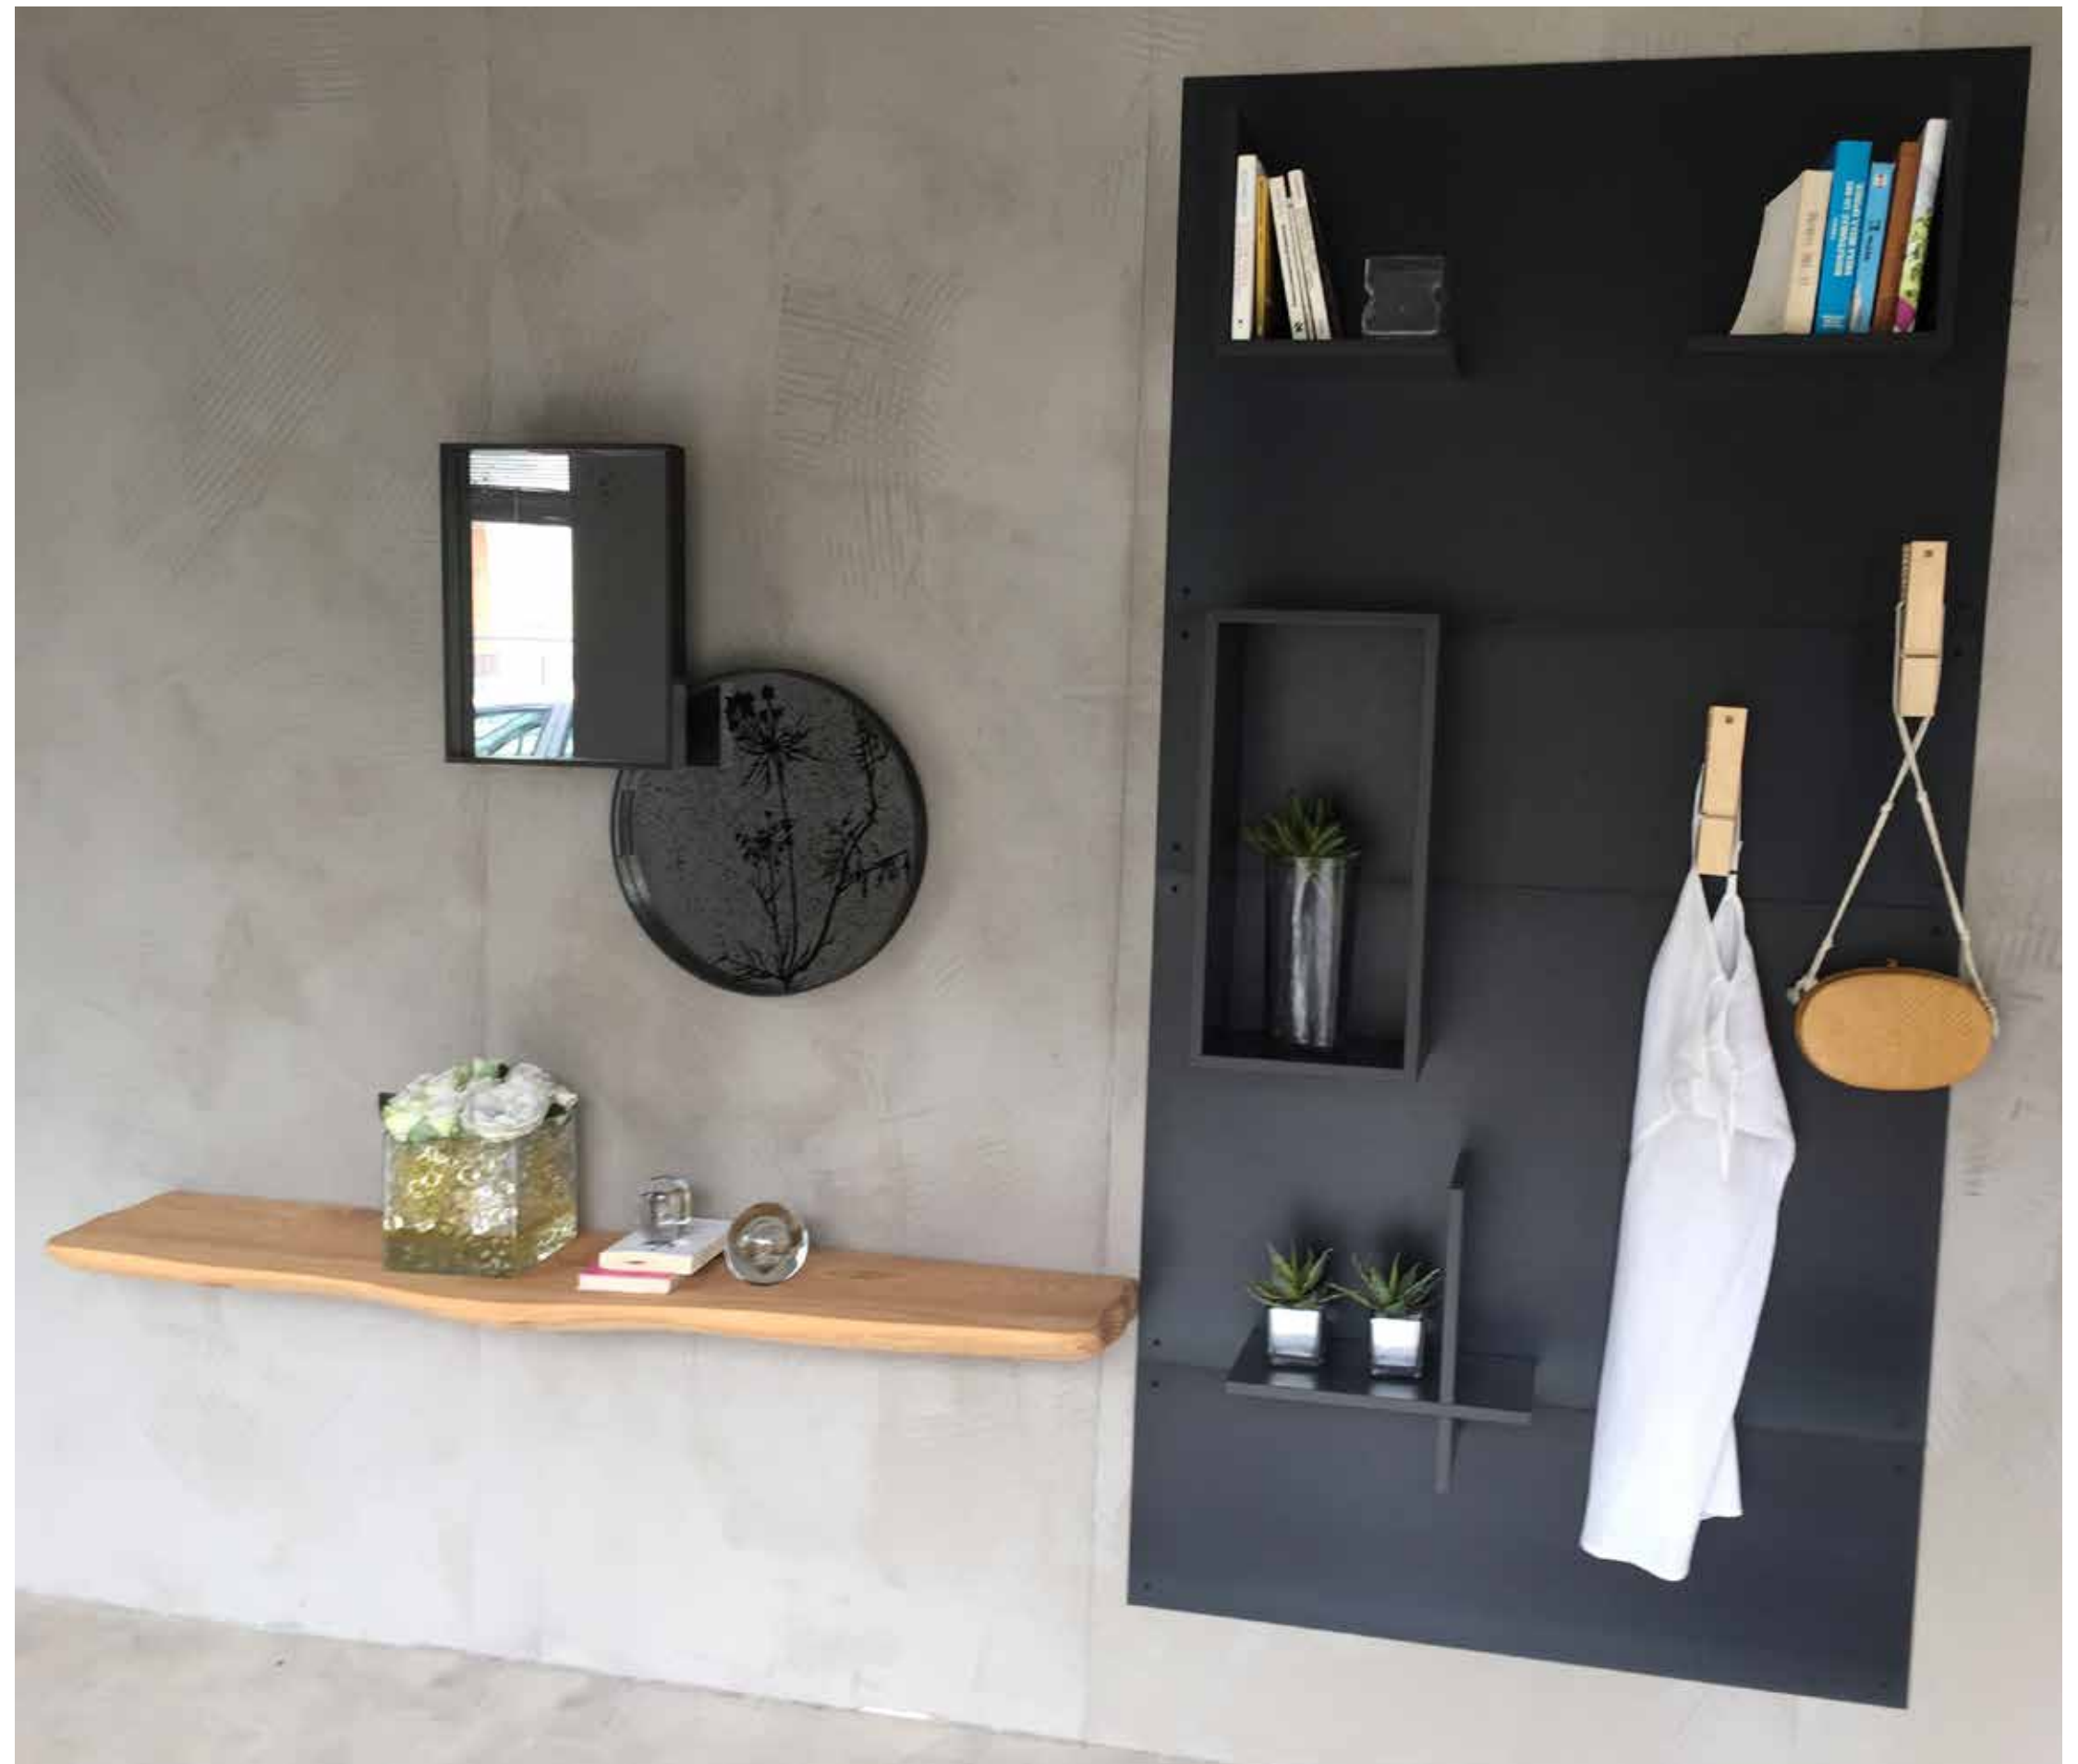

COORDINATED CHAIR AND STOOL

CHAISE ET TABOURET COORDONNES

IDEA #02

**MENSOLE E MOLLOTTE
MAGNETICHE
RENDONO L'INGRESSO
PIU' FUNZIONALE**

MAGNETIC SHELVES AND PINS MAKE THE
ENTRANCE HALL MORE FUNCTIONAL

ÉTAGÈRES ET PINCES MAGNÉTIQUES
RENDENT L'ENTRÉE PLUS FONCTIONNELLE