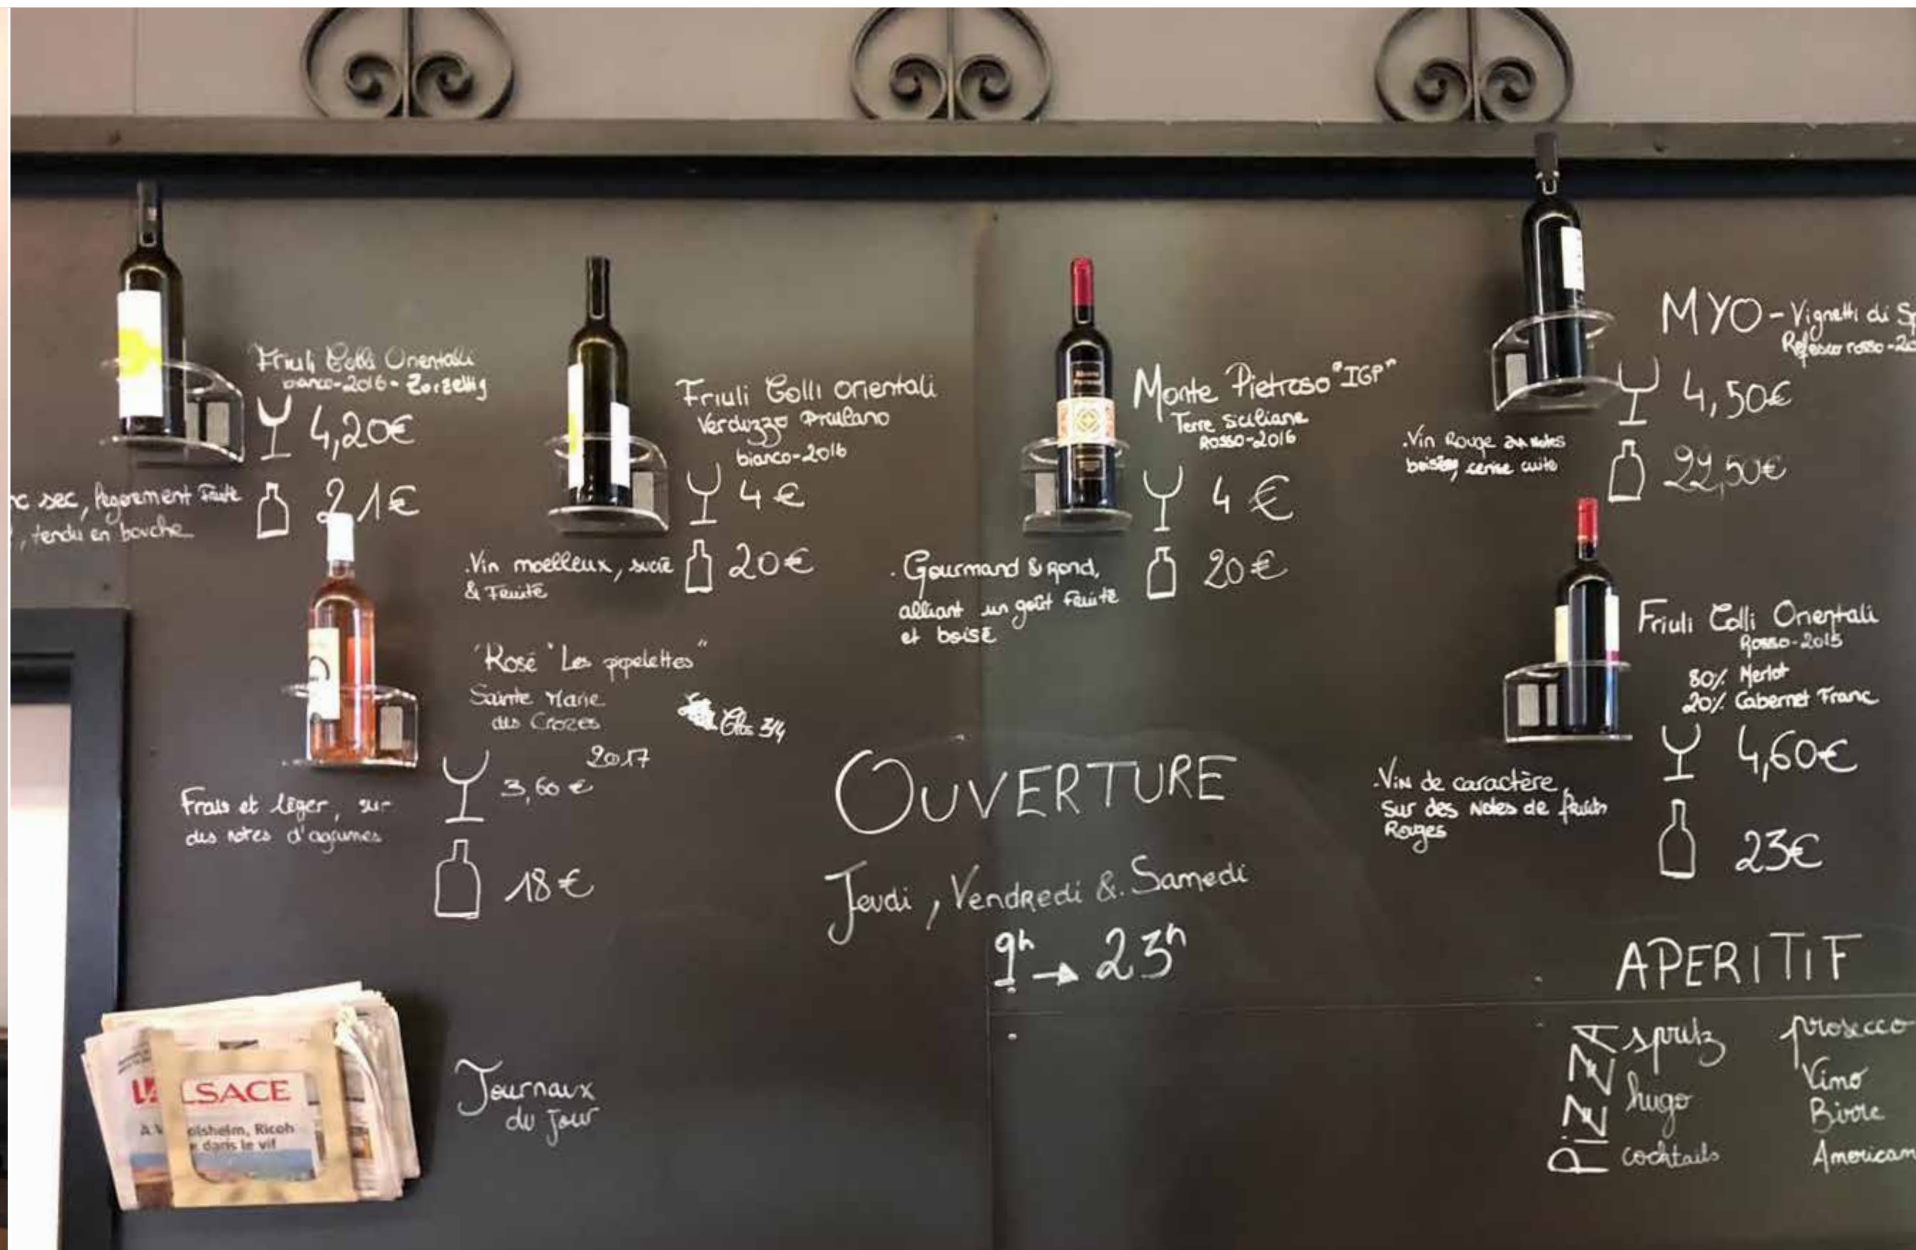

magnetika

IDEA #36

ARRICCHIRE CON MAGNETIKA LA LISTA DEI VINI NELL'ENOTECA

ENHANCE WITH MAGNETIKA THE WINE LIST

ENRICHIR AVEC MAGNETIKA LA LISTE DES VINS

magnetika

IDEA #37

**PANNELLO MAGNETICO FREESTANDING
PER ALLESTIRE LE VETRINE**