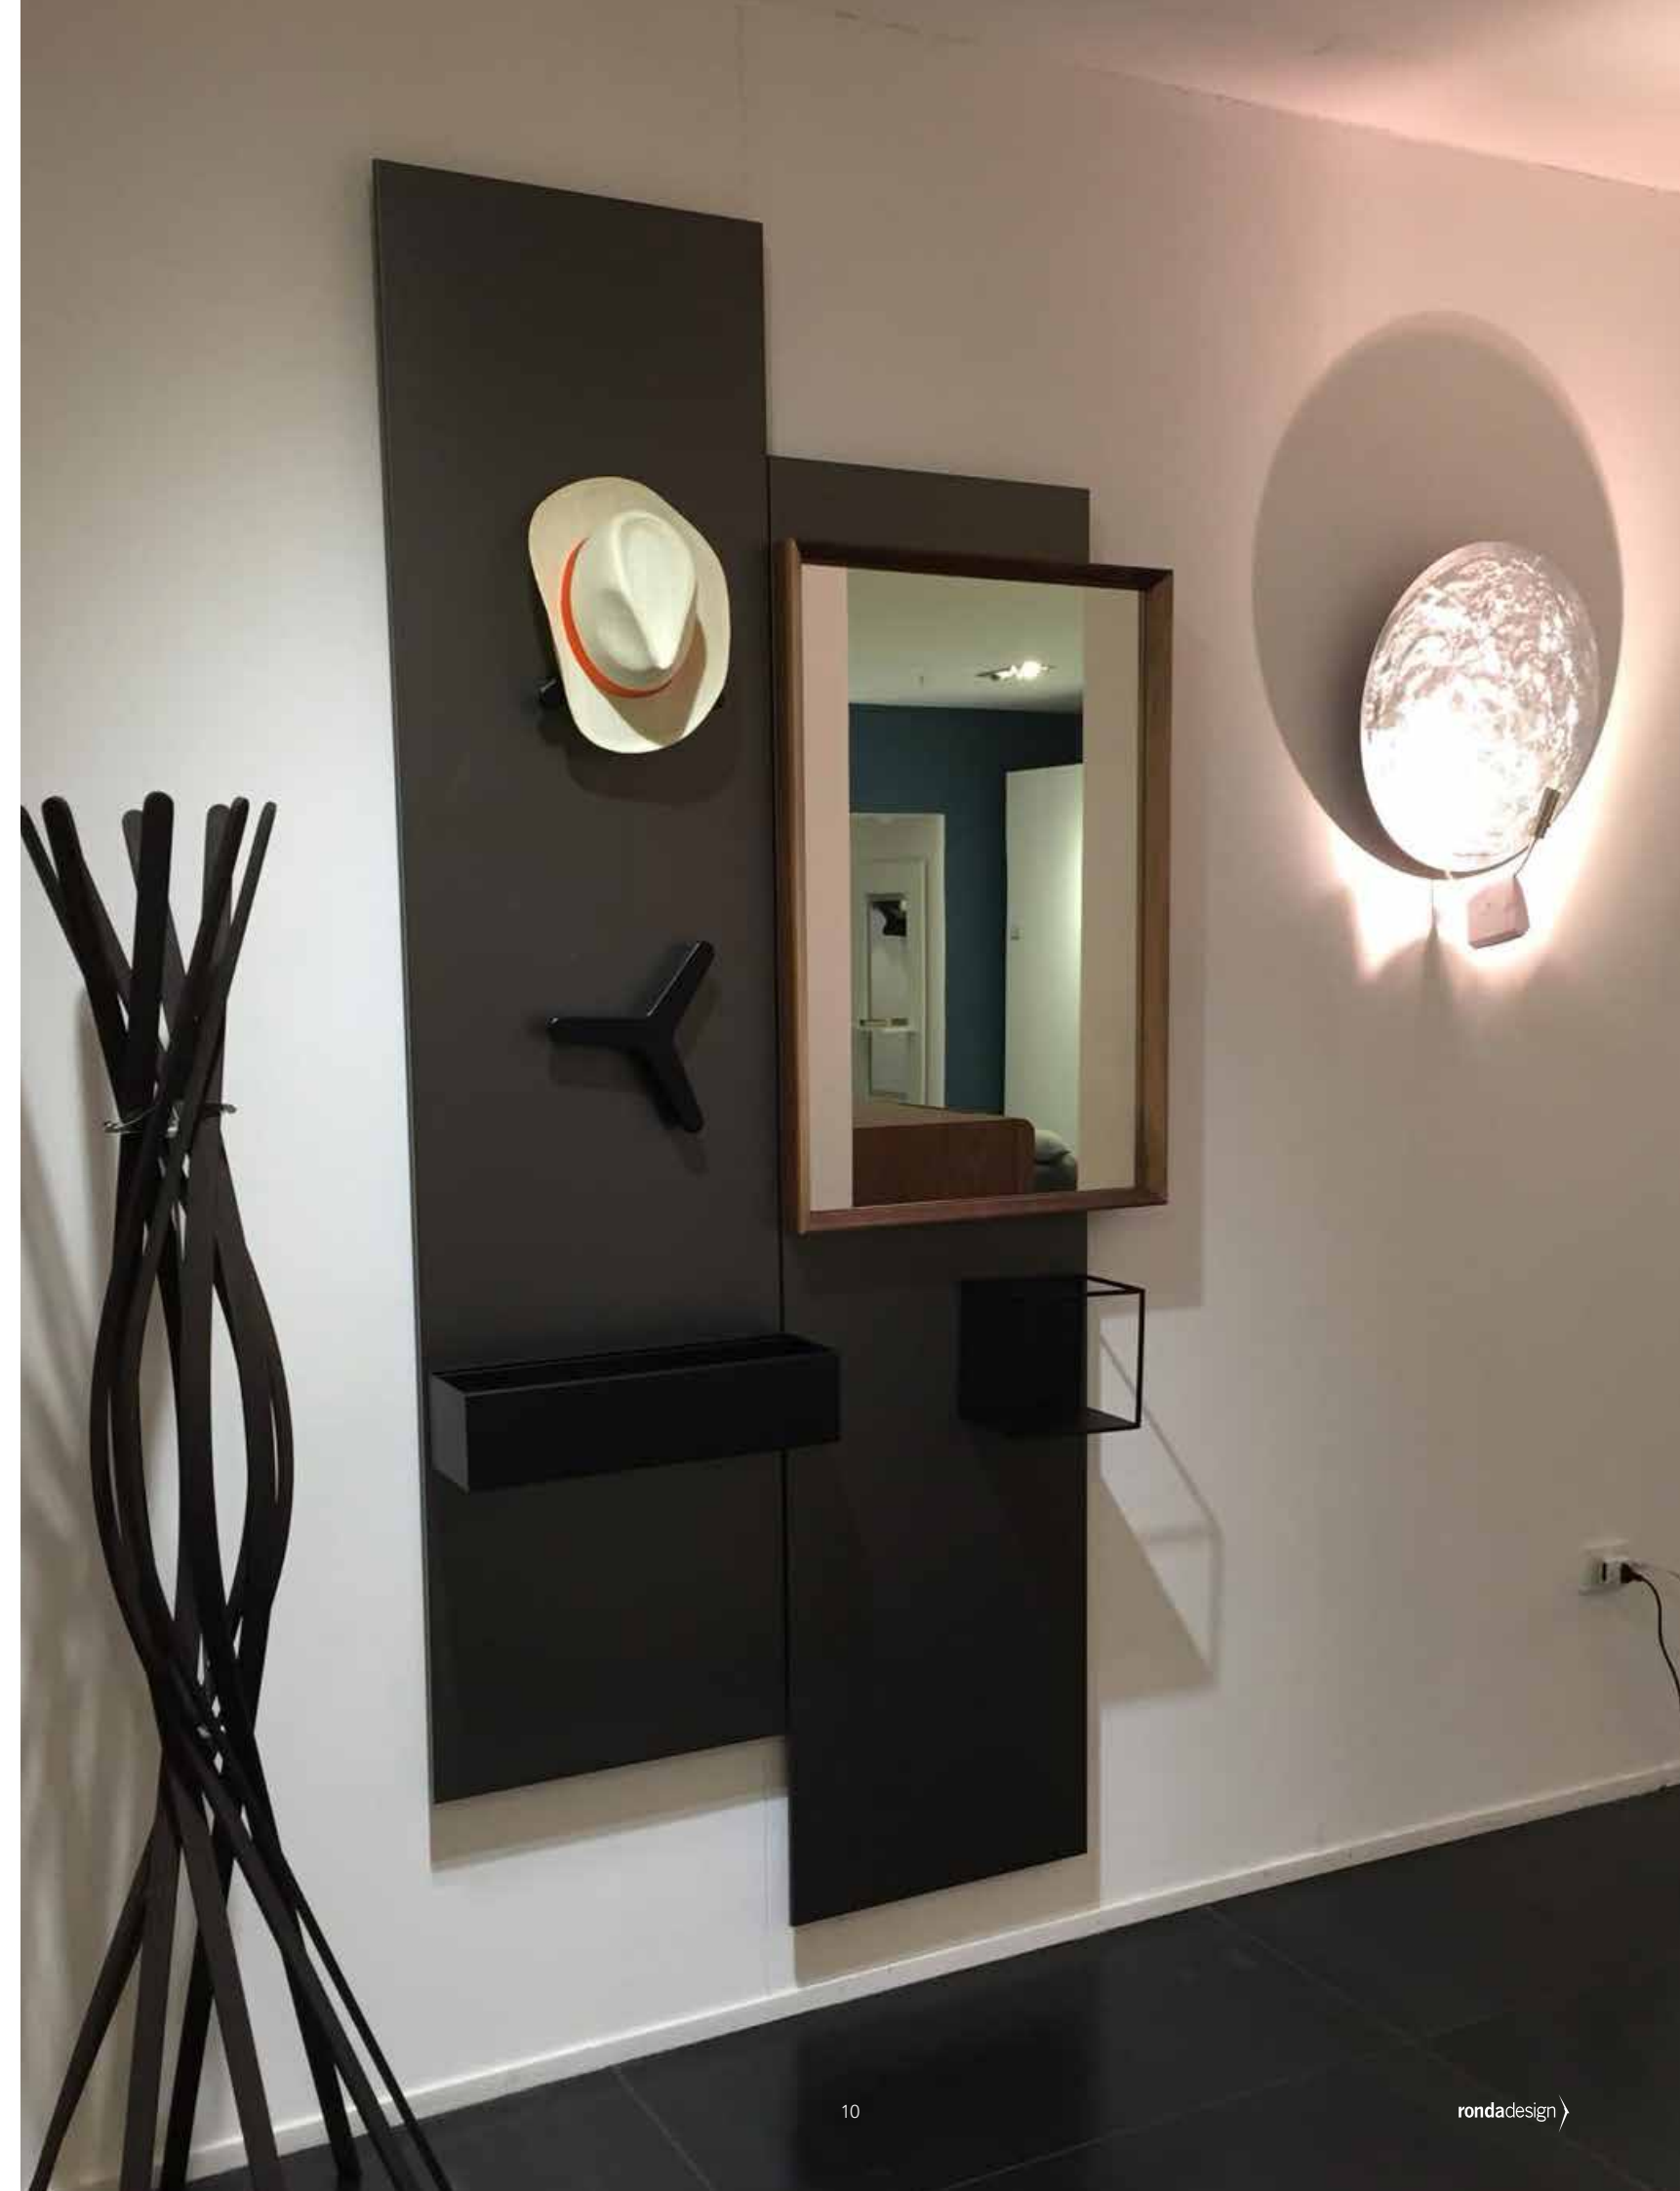

magnetika

IDEA #04

**JAZZ: SPECCHIO E APPENDIABITI MAGNETICI
IN TUTTA LIBERTÀ**

MAGNETIC MIRROR AND HANGER IN ALL FREEDOM

MIROIR ET CINTRE MAGNÉTIQUE EN TOUTE LIBERTÉ